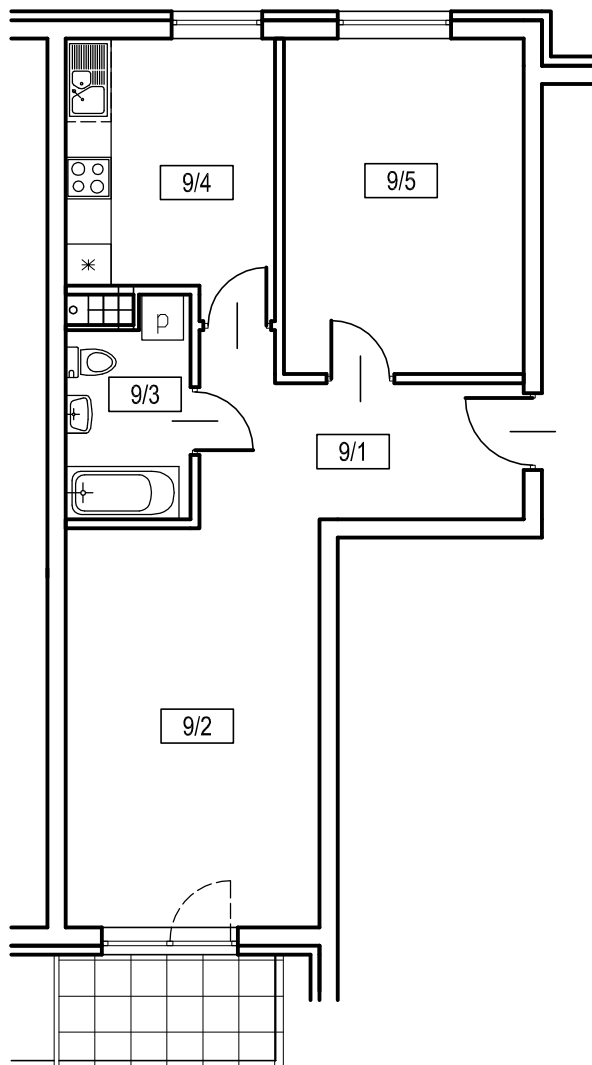

OSIEDLE SIENKIEWICZA

Pruszcz Gdański

BUDYNEK nr 1

9/1 korytarz	8,4m ²
9/2 pokój dzienny	17,9m ²
9/3 łazienka	4,4m ²
9/4 kuchnia	9,5m ²
9/5 pokój	14,1m ²

2 PIĘTRO

MIESZKANIE NR 9

powierzchnia użytkowa 54,3m²

powierzchnia balkonu 4,5m²